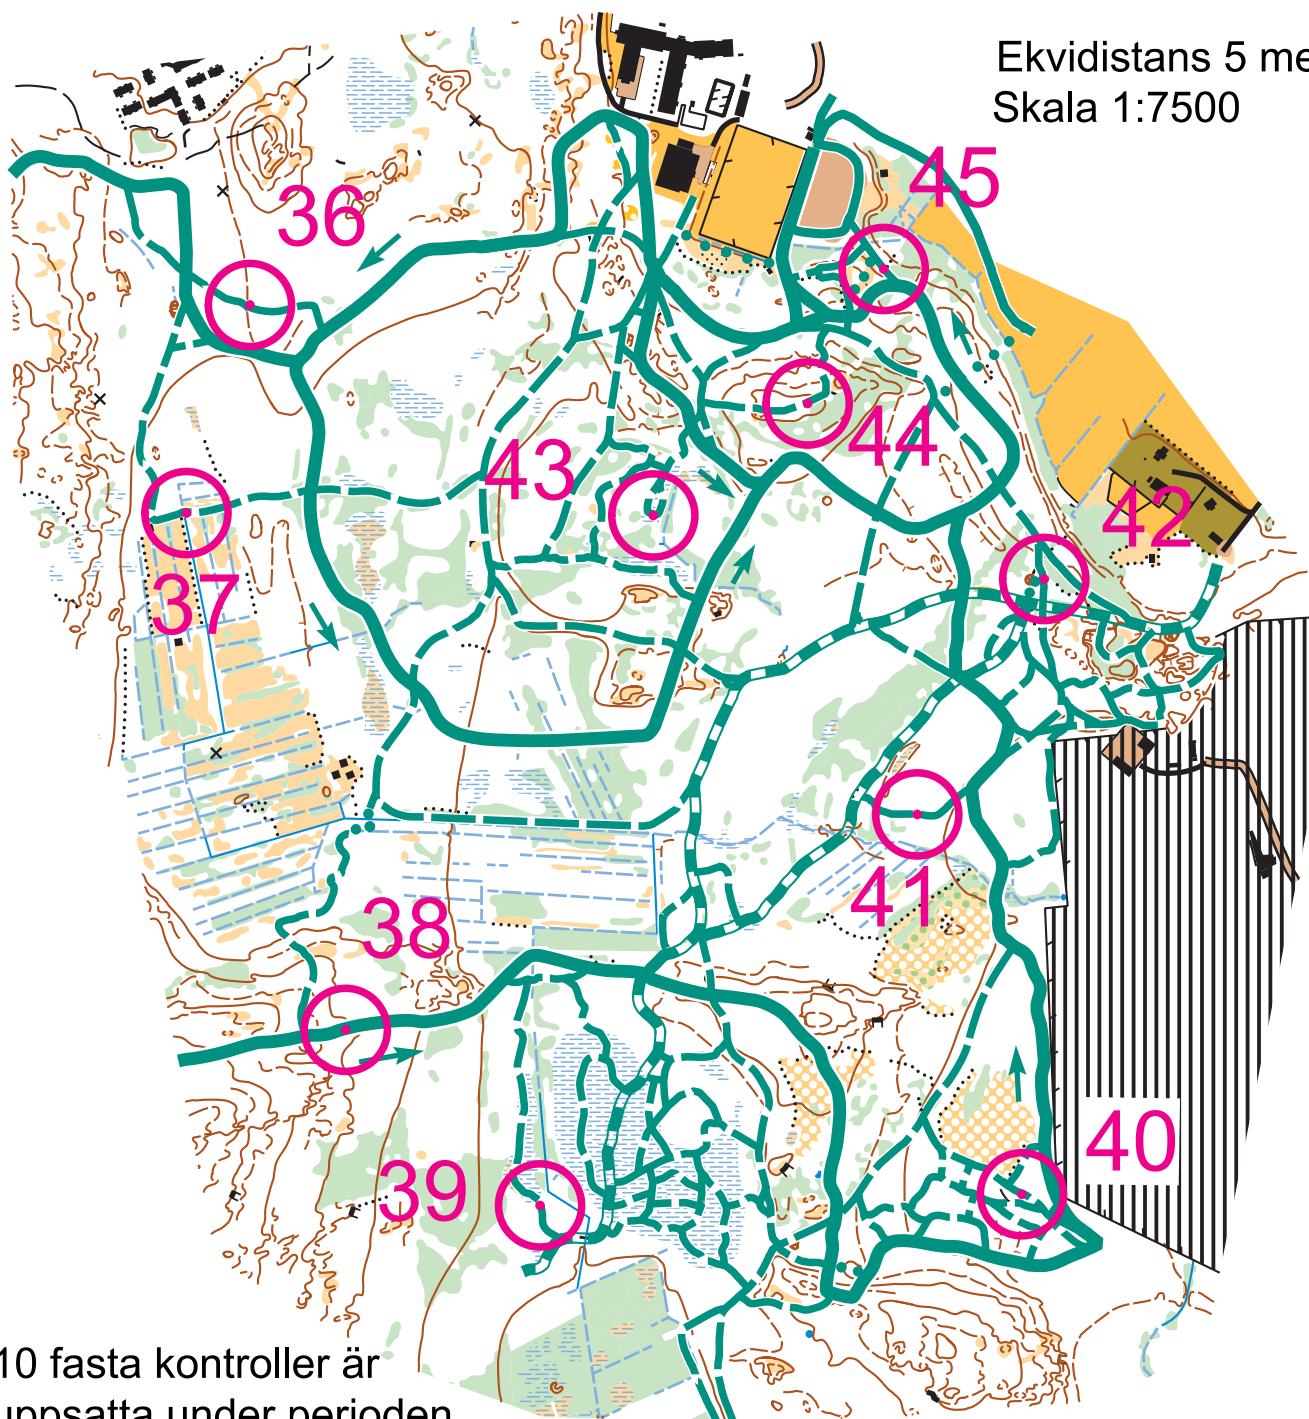

Naturpasset Vinter 1-30/3-2018

Ett projekt i samarbete mellan IFK Umeå och Umeå OK

Röbäck

Ekvidistans 5 meter

Skala 1:7500

10 fasta kontroller är uppsatta under perioden 1 - 30 mars.

Notera pilarna som visar normal åkriktning i spåren.

Visa hänsyn till andra skidåkare om du åker mot normal åkriktning!

Mer info på <http://skidovasterbotten.se>

 Skoterled

 Breda spår >1.5 m

 Smala spår <1.5 m

 Dåliga spår